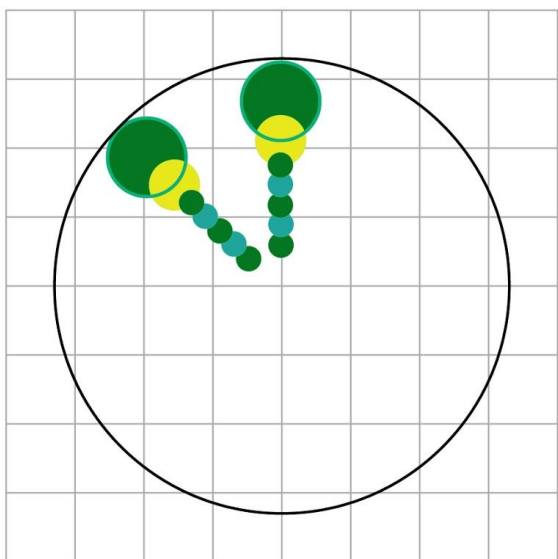

Opgave 3

Opgave 4

Opgave 5

Opgave 6