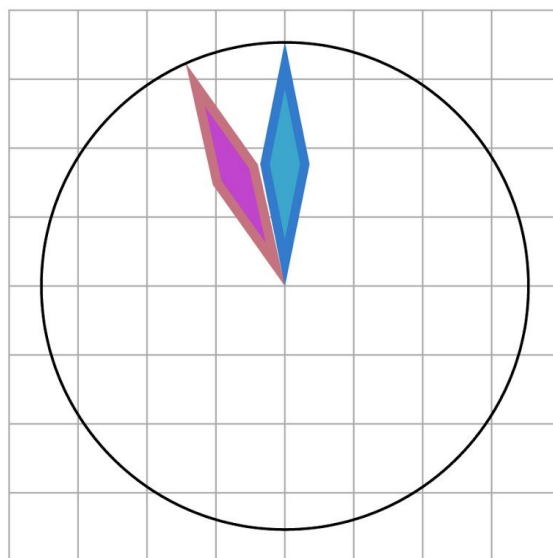

Meetkunde 10B

Eiland: Spiegelen

Leerdoel: Draaisymmetrie tekenen op hokjes

Vul bij iedere opgave de cirkel verder in.

Opgave 1

Opgave 2

Opgave 3

Opgave 4