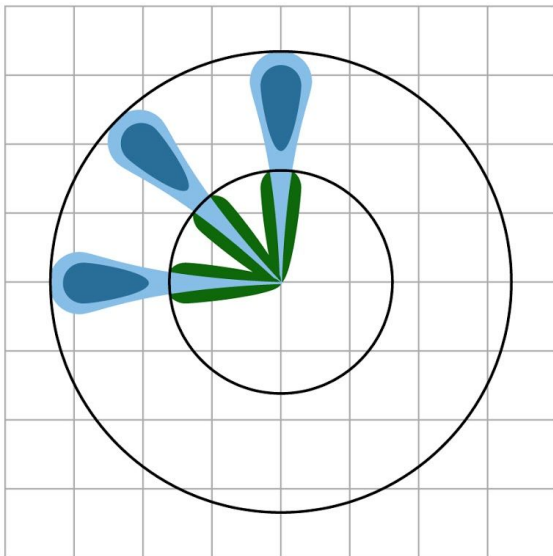

Meetkunde 10C

Eiland: Spiegelen

Leerdoel: Draaisymmetrie tekenen op hokjes

Vul bij iedere opgave de cirkel verder in.

Opgave 1

Opgave 2

Opgave 3

Opgave 4