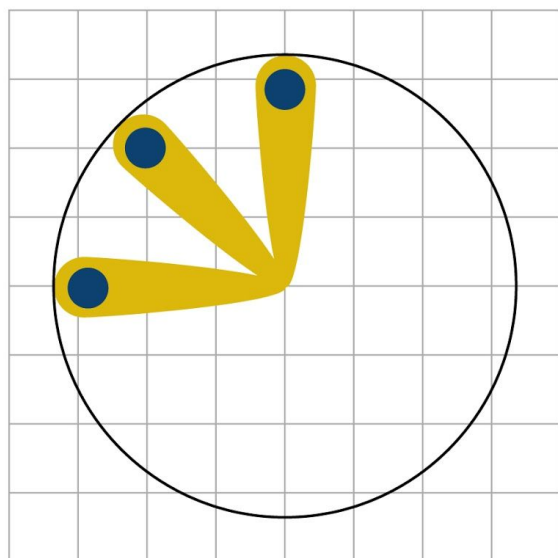

Meetkunde 10C

Eiland: Spiegelen

Leerdoel: Draaisymmetrie tekenen op hokjes

Vul bij iedere opgave de cirkel verder in.

Opgave 1

Opgave 2

Opgave 3

Opgave 4